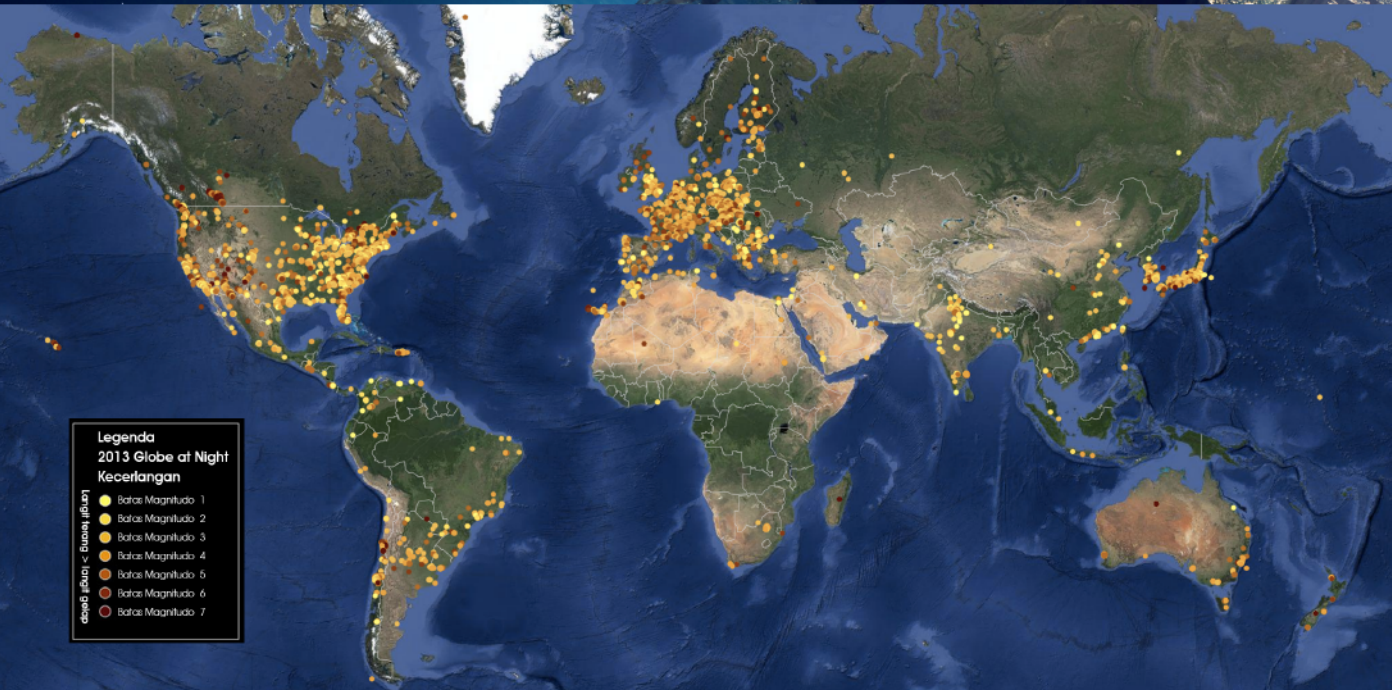

GLOBE AT NIGHT

WWW.GLOBEATNIGHT.ORG

Legenda
2013 Globe at Night
Kecertangan

● Batas Magnitudo 1
● Batas Magnitudo 2
● Batas Magnitudo 3
● Batas Magnitudo 4
● Batas Magnitudo 5
● Batas Magnitudo 6
● Batas Magnitudo 7

desain gambar © Buana Jilbab

Gambar di atas merupakan hasil 16,324 pengamatan dari 89 negara selama kampanye tahun 2013. Bantu kami melampaui angka ini di tahun 2014!